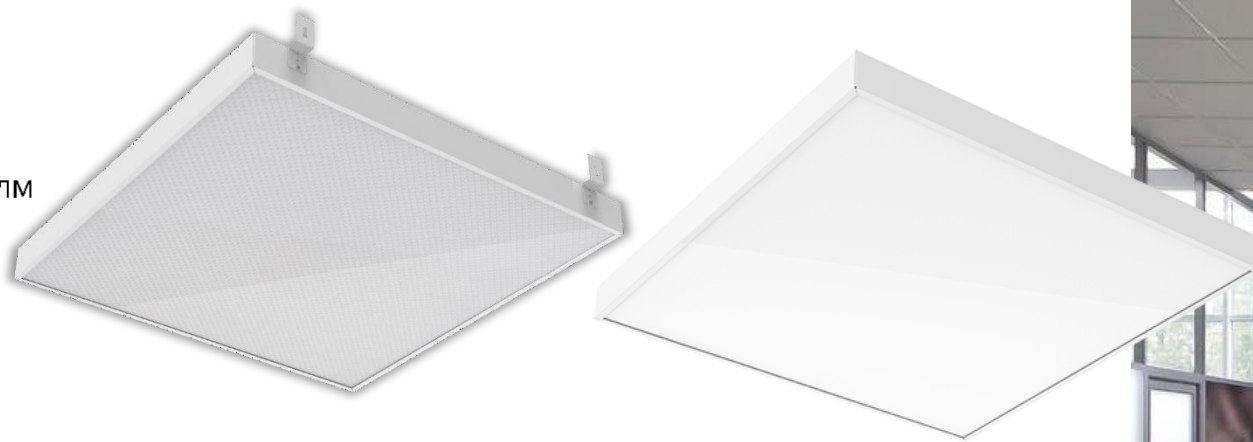

Светодиодные панели MiR Грильято / Армстронг

 Уже на складе

Характеристики

- Производство: РФ (Вартон)
- Мощность: 30 Вт
- Световой поток: 3000 лм / 3700 лм
- Индекс цветопередачи: Ra 80-89
- Коэффициент мощности: 0,97
- Рабочее напряжение: 198-242В
- Коэффициент пульсации: <0,01%
- Индекс цветопередачи: >80
- Угол светового потока: 120°
- Соответствует требованиям ЭМС
- Драйвер в комплекте
- Цветовая температура: 3000К, 4000К, 5000К, 6500К
- IP 40
- Гарантия 3 года
- Срок службы 40 000 часов

Применение

Светодиодные панели предназначены для внутреннего освещения общественных помещений, магазинов, офисов, административных зданий и т.п.

Светильники Российского производства, наличие IES файлов, сертификатов: Пожарный, ГОСТ Р (для школьных и дошкольных учреждений), соответствия ТРТ ТС 020, 004, 037

Жёсткий корпус. Корпус выполнен из листовой стали без применения сварки!

gauss

Вскрытие и описание Gauss MiR

Фирма-производитель оставляет за собой право на внесение изменений в конструкцию, дизайн и комплектацию изделия, не ухудшающих его потребительских характеристик.

Корпус из толстого крашеного металла обеспечивает равномерное отражение

Светодиоды лидера европейского рынка Refond

Качественные компоненты Wago обеспечивают надежную фиксацию соединения и минимизируют сопротивление в месте контакта проводов