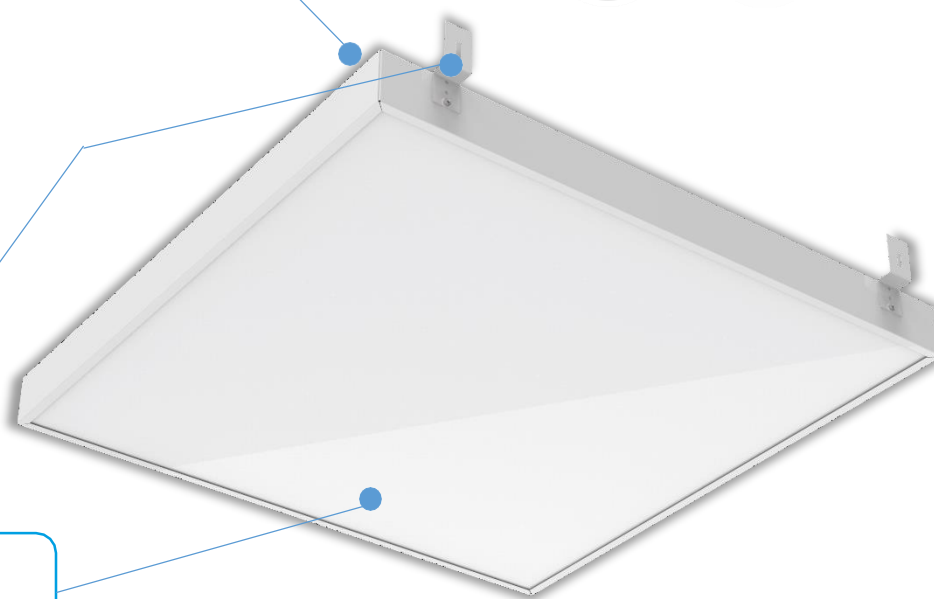

Светодиодные панели MiR Грильято / Армстронг

Уже на складе

ЖЕСТКИЙ КОРПУС ИЗ
ЛИСТОВОЙ СТАЛИ >0,7 ММ

НЕ ВРЕДИТ ЗРЕНИЮ
ОТСУТСТВУЕТ ПУЛЬСАЦИЯ

НАДЕЖНЫЙ
ИМПУЛЬСНЫЙ ДРАЙВЕР

МОДЕЛИ ДЛЯ ПОТОЛКОВ
ГРИЛЛЯТО С ПЛАНКАМИ

ОПЦИЯ:
ИСПОЛНЕНИЕ С БАП